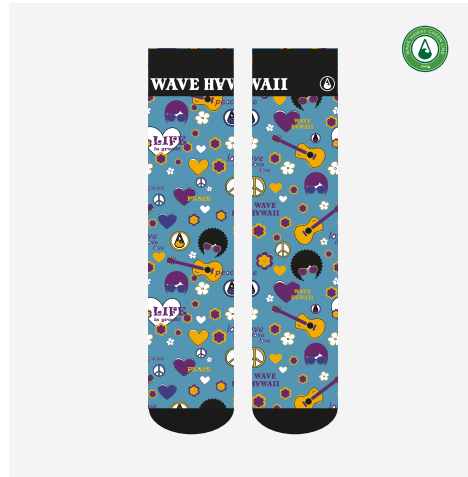

WH5016SM / S-M
(EU:36-41 US:6-8,5)

WH5016LXL / L-XL
(EU: 42-47 US: 9-13)