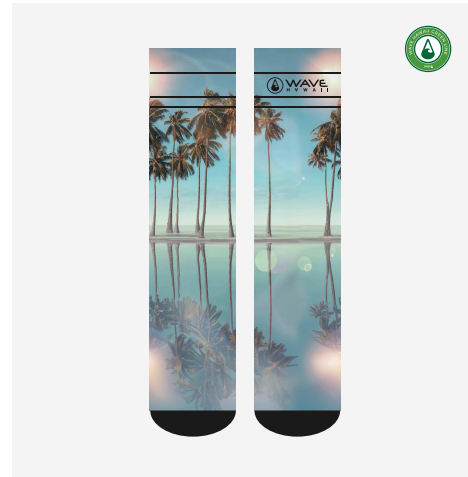

WH5017SM / S-M
(EU:36-41 US:6-8,5)

WH5017LXL / L-XL
(EU: 42-47 US: 9-13)