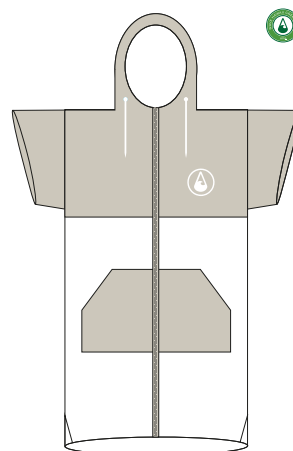

BREESE

WH4018 | S-M
WH4063 | L-XL

PORLAMAR

WH4035 | S-M
WH4064 | L-XL

XS
Poncho Size: 80 x 70 cm
Body Height: 120 - 150 cm

S-M
Poncho Size: 95 x 70 cm
Body Height: 155 - 185 cm

L-XL
Poncho Size: 105 x 80 cm
Body Height: 170 - 200 cm

ZIP PONCHOS

PONCHOS MIT
REIßVERSCHLUSS

FLYH | WH4042 | S-M
Poncho Size: 95 x 70 cm
Body Height: 155 - 185 cm
Cotton / Baumwolle

DUSTY | WH4016 | M
Poncho Size: 100 x 75 cm
Body Height: 160 - 190 cm
Viscose (Bambus) + Cotton
Viskose (Baumbus) + Baumwolle

SANNT | WH4053 | M
Poncho Size: 100 x 75 cm
Body Height: 160 - 190 cm
Cotton Velours
Baumwolle Velours

FUSETA | WH4077 | L
Poncho Size: 105 x 80 cm
Body Height: 170 - 200 cm
Cotton / Baumwolle

SHANY | WH4015 | L
Poncho Size: 105 x 80 cm
Body Height: 170 - 200 cm
Cotton / Baumwolle